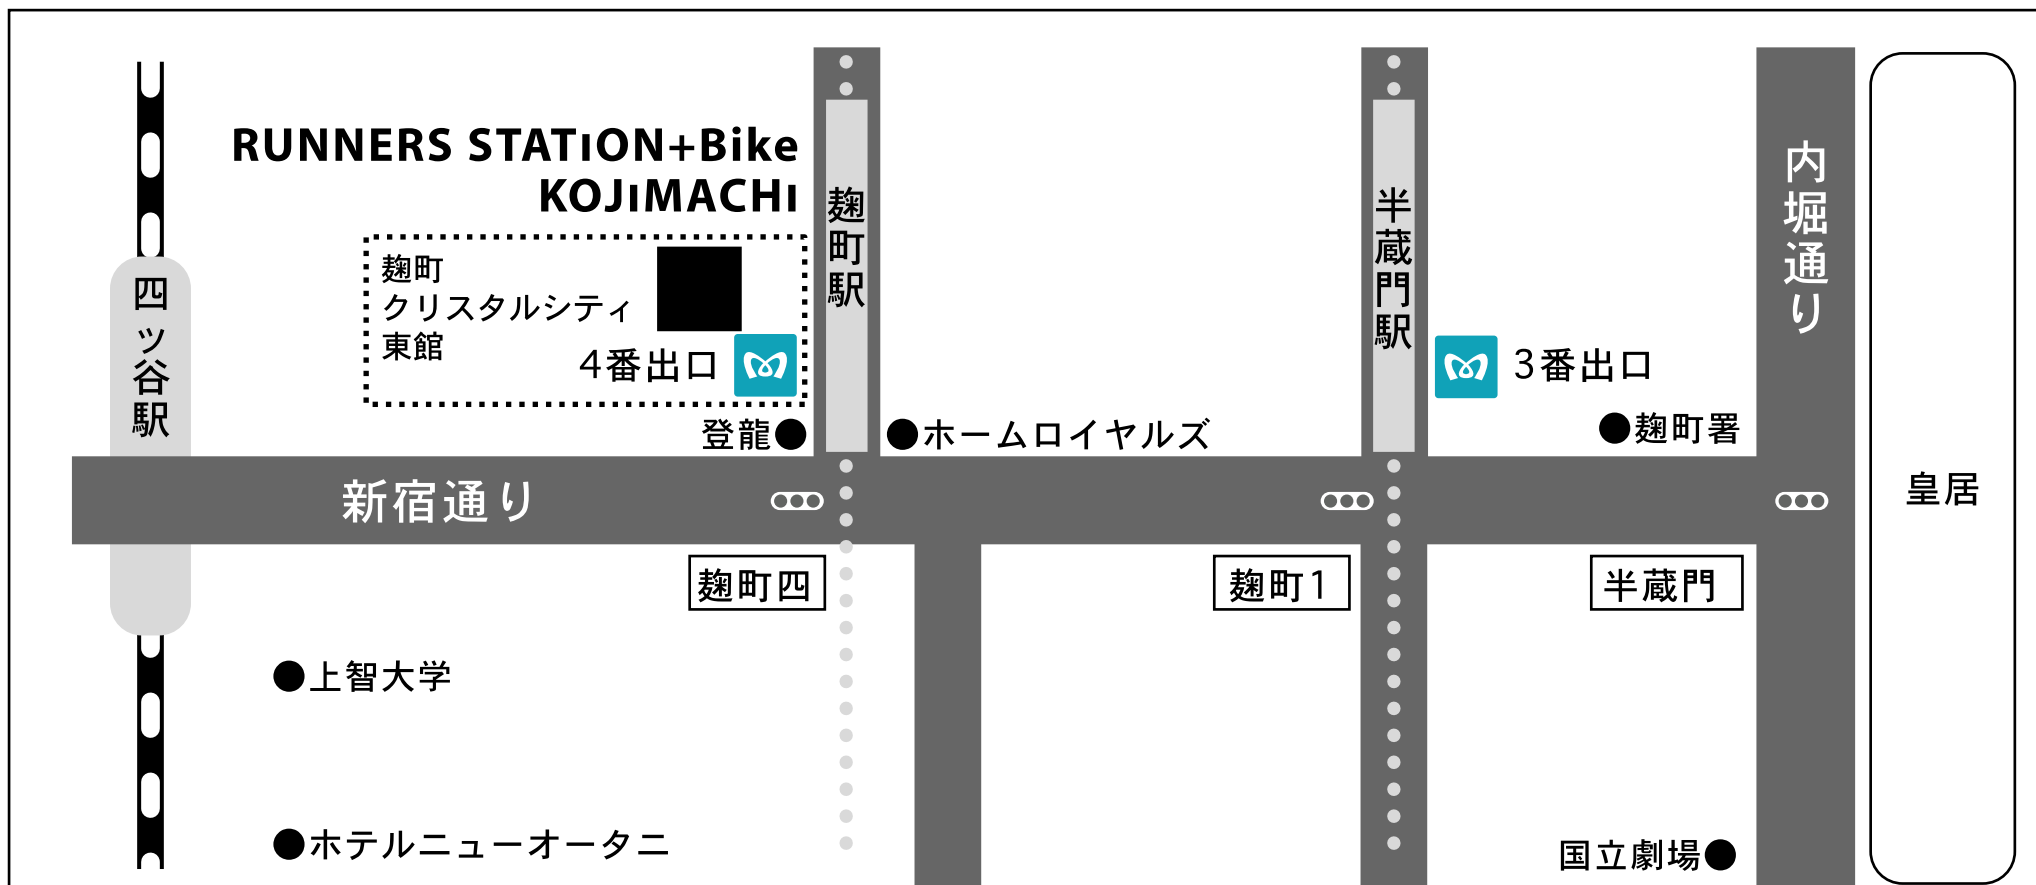

RUNNERS STATION+Bike KOJIMACHI

◎東京メトロ 有楽町線
半蔵門線
丸の内線・南北線

◎JR 中央線

麹町駅 徒歩0分
半蔵門駅 徒歩3分
四ッ谷駅 徒歩8分
四ッ谷駅 徒歩8分

◎住所 東京都千代田区麹町4-8-1
麹町クリスタルシティ東館1F

●皇居 半蔵門交差点まで500m